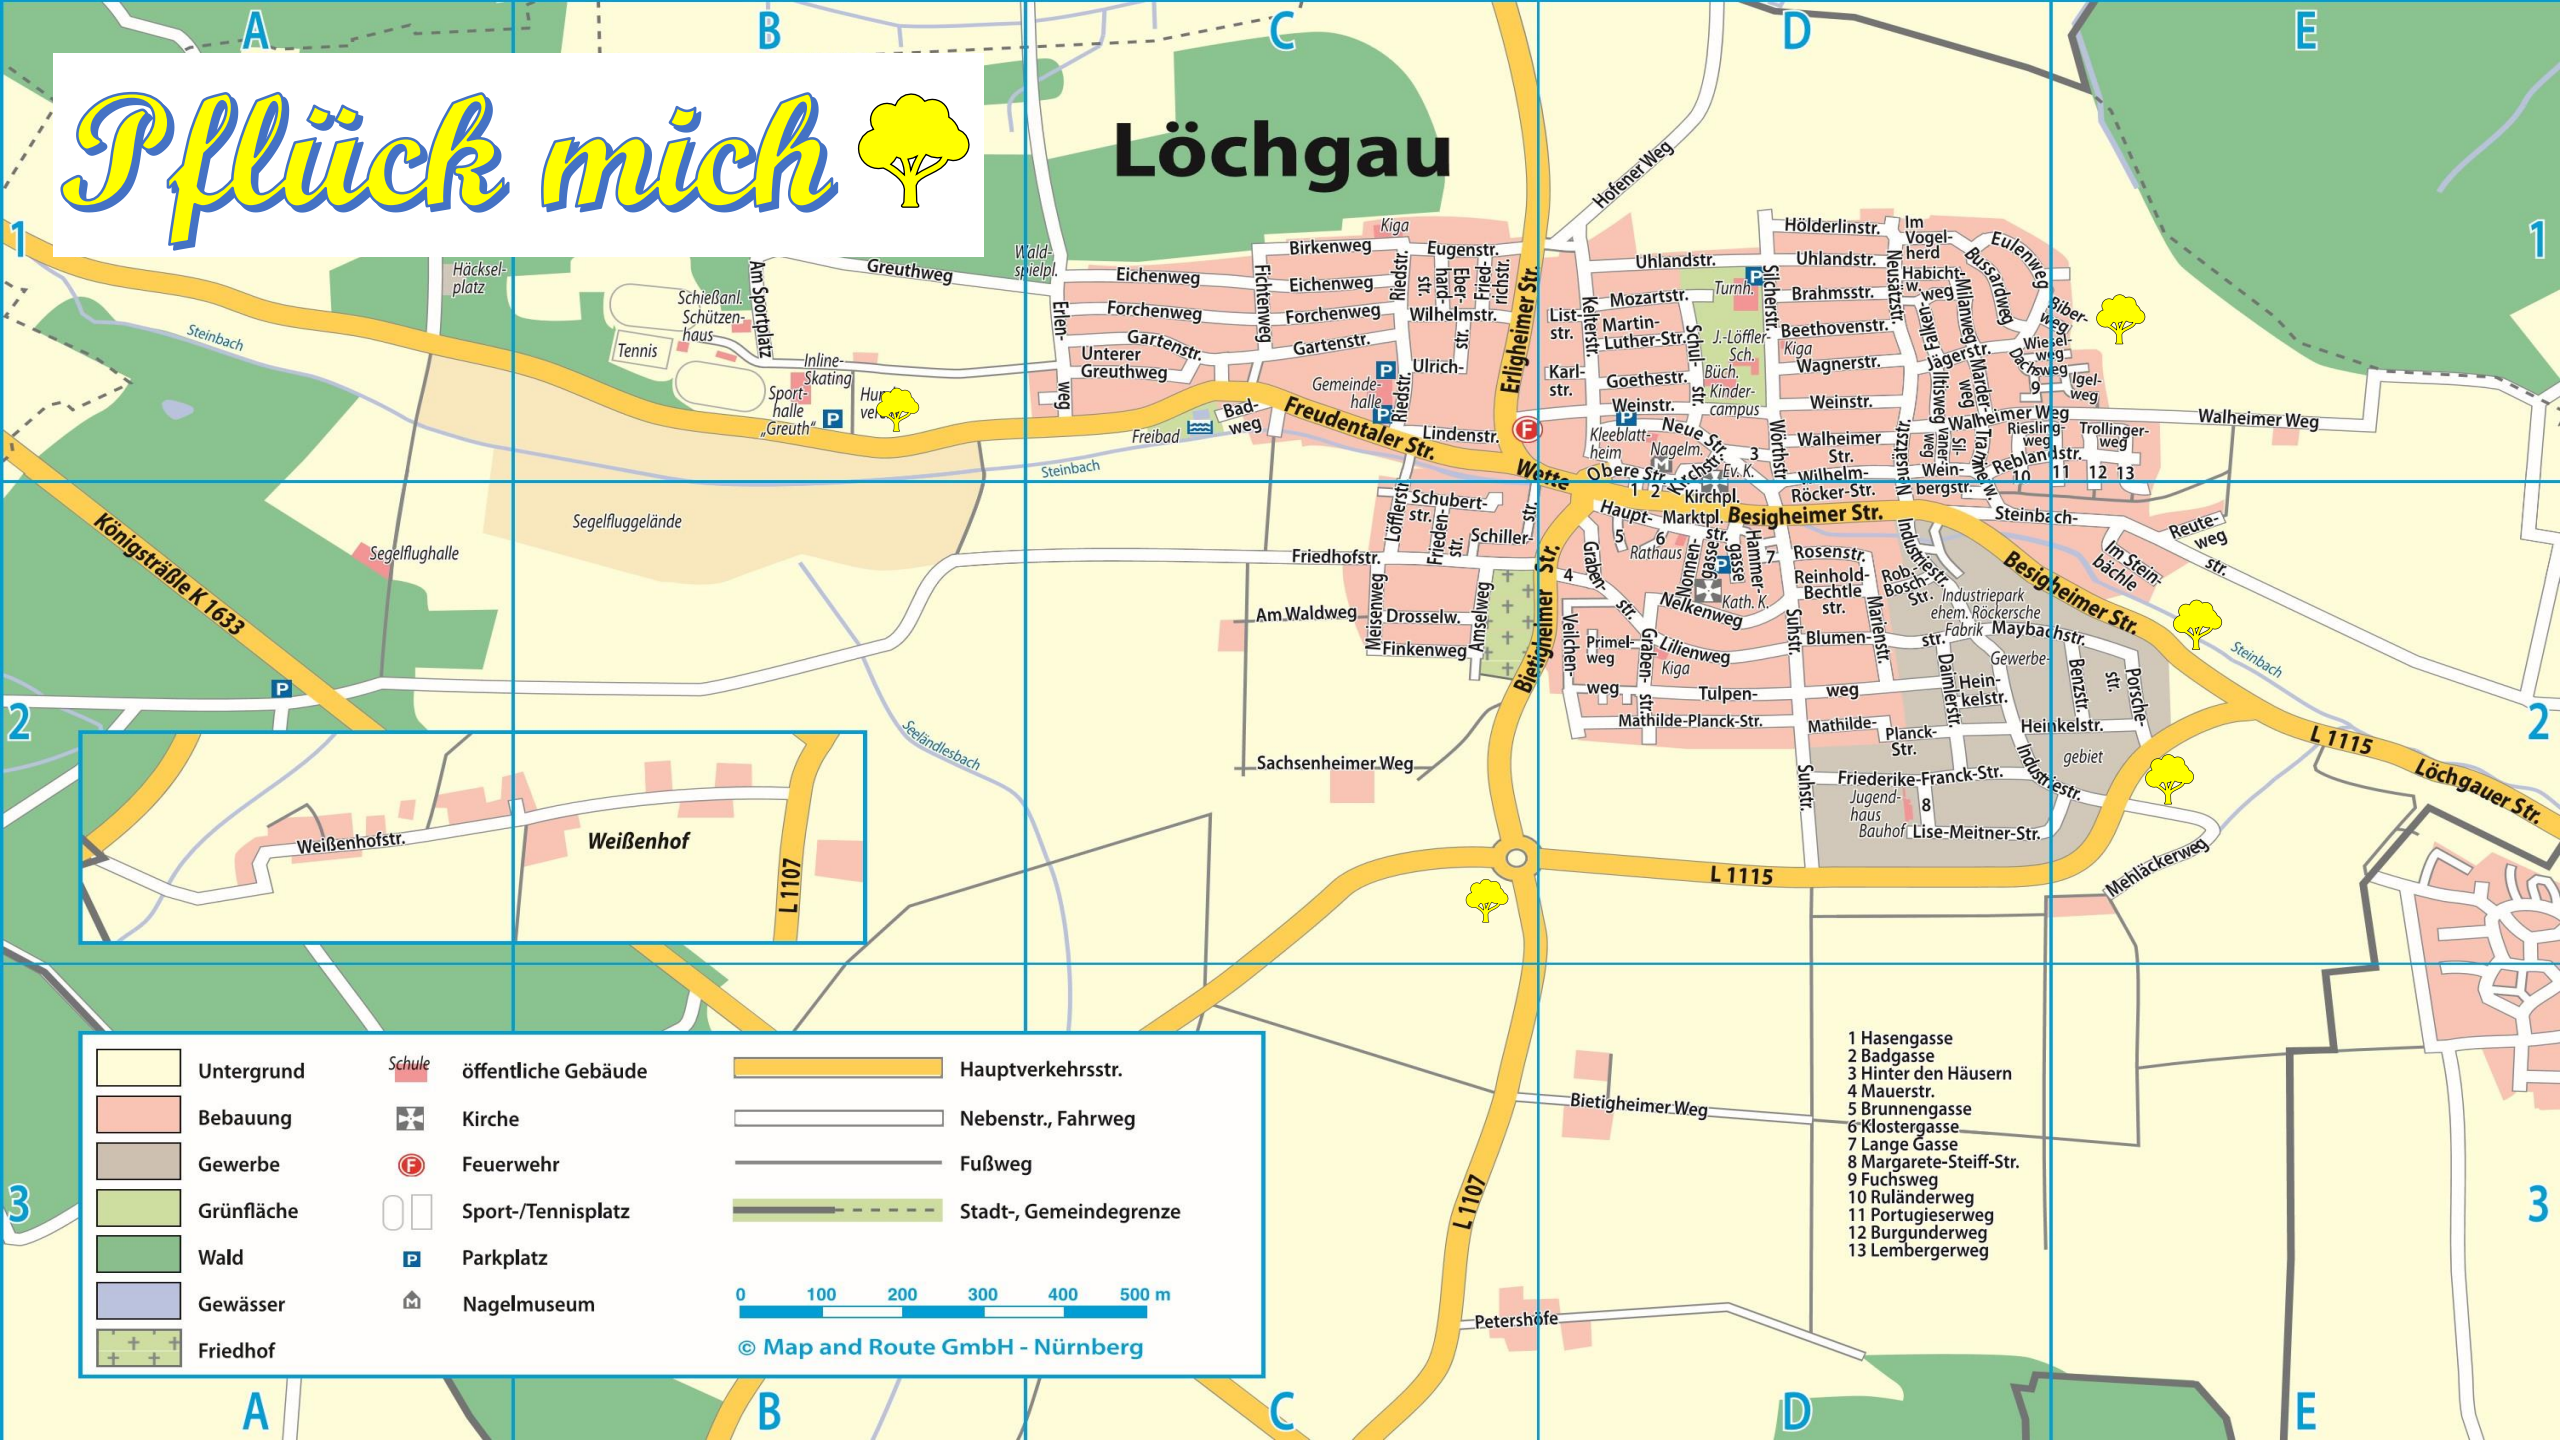

Pflück mich

Löchgau

	Untergrund		öffentliche Gebäude		Hauptverkehrsstr.
	Bebauung		Kirche		Nebenstr., Fahrweg
	Gewerbe		Feuerwehr		Fußweg
	Grünfläche		Sport-/Tennisplatz		Stadt-, Gemeindegrenze
	Wald		Parkplatz		
	Gewässer		Nagelmuseum		
	Friedhof				

© Map and Route GmbH - Nürnberg

- 1 Hasengasse
- 2 Badgasse
- 3 Hinter den Häusern
- 4 Mauerstr.
- 5 Brunnengasse
- 6 Klostergasse
- 7 Lange Gasse
- 8 Margarete-Steiff-Str.
- 9 Fuchsweg
- 10 Ruländerweg
- 11 Portugieserweg
- 12 Burgunderweg
- 13 Lembergerweg