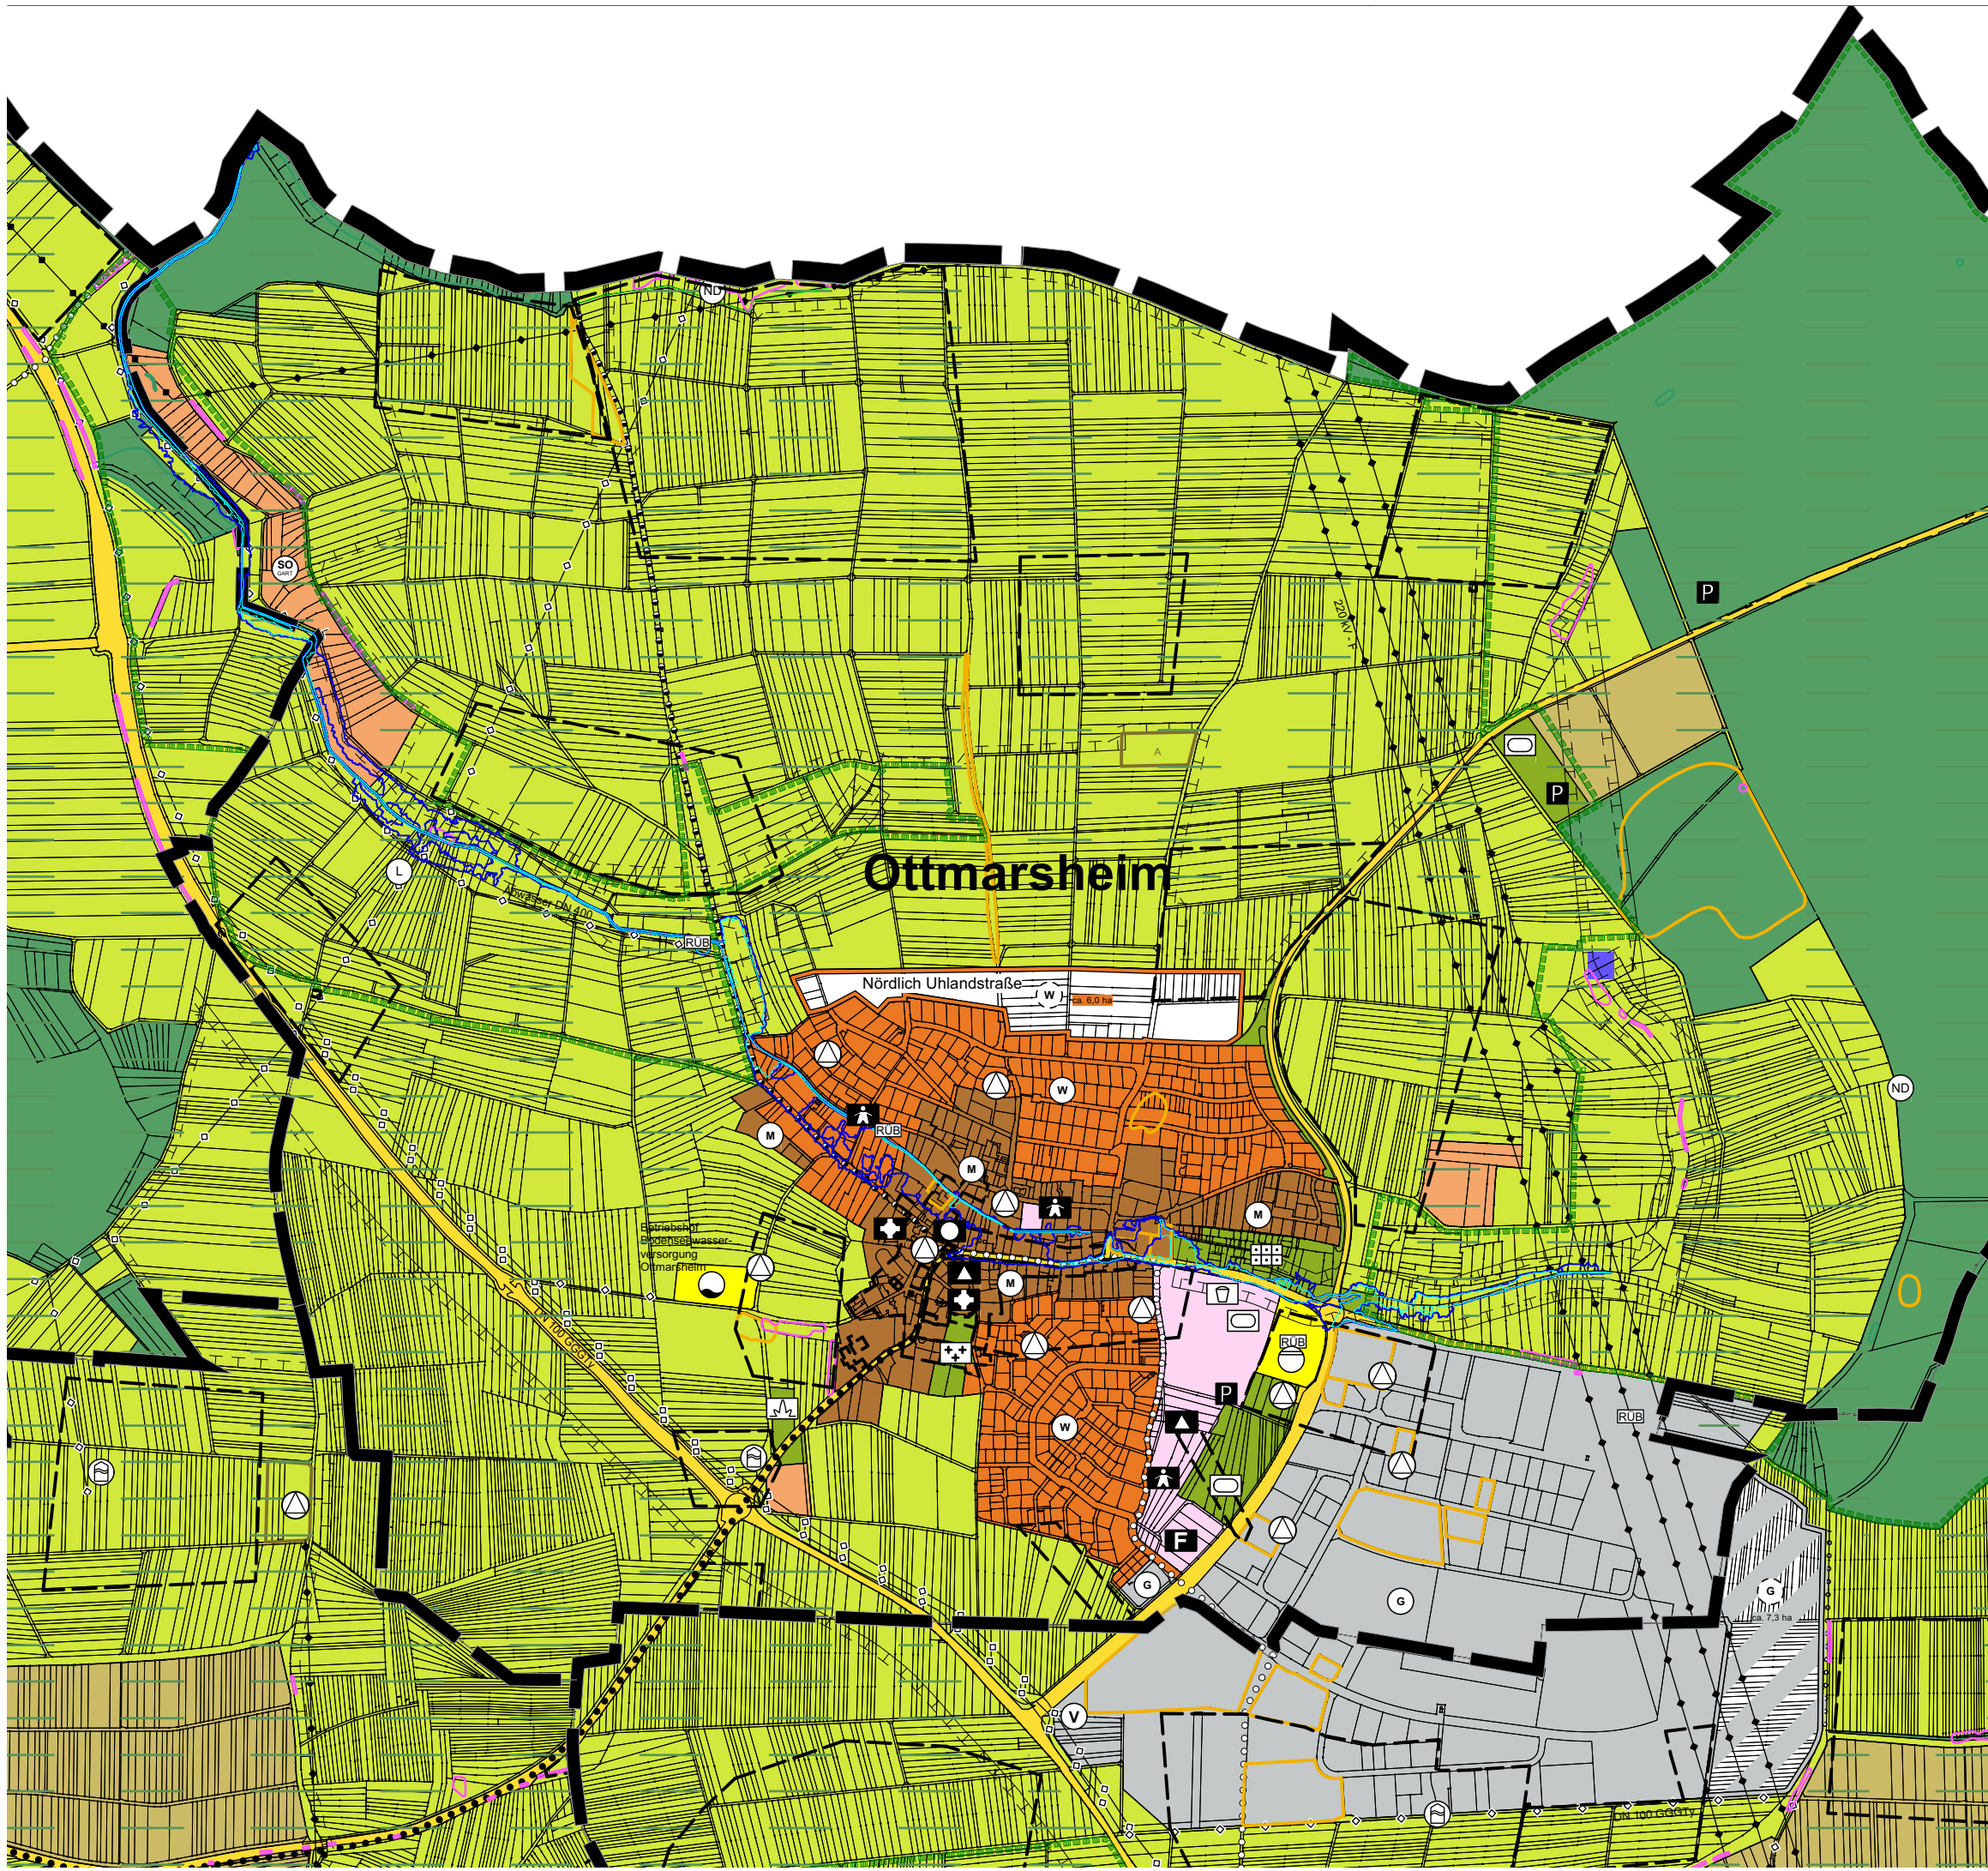

K M B

KMB PLAN | WERK | STADT | GMBH
Architektur, Stadtplanung,
Innenarchitektur, Vermessung,
Landschaftsarchitektur,
Tiefbauplanung, Straßenplanung
Benzstraße 21
71636 Ludwigsburg
Telefon 07141 / 4414-0
Telefax 07141 / 4414-14
mailbox@KMBonline.de

ENTWURF
Fortschreibung FNP 2020 - 2035
Gemeindeverwaltungsverband Besigheim

Kreis: Ludwigsburg
Gemeinden: Besigheim, Freudental, Gemmrigheim,
Hessigheim, Löchgau, Mundelsheim, Walheim

Ausschnitt Ottmarsheim

Bearbeitet:	Hofmann/Hübner	Maßstab:
Gezeichnet:	Hübner	1:10.000
Datum:	13.06.2022	Plannummer:
Projekt:	2107	FNP-03